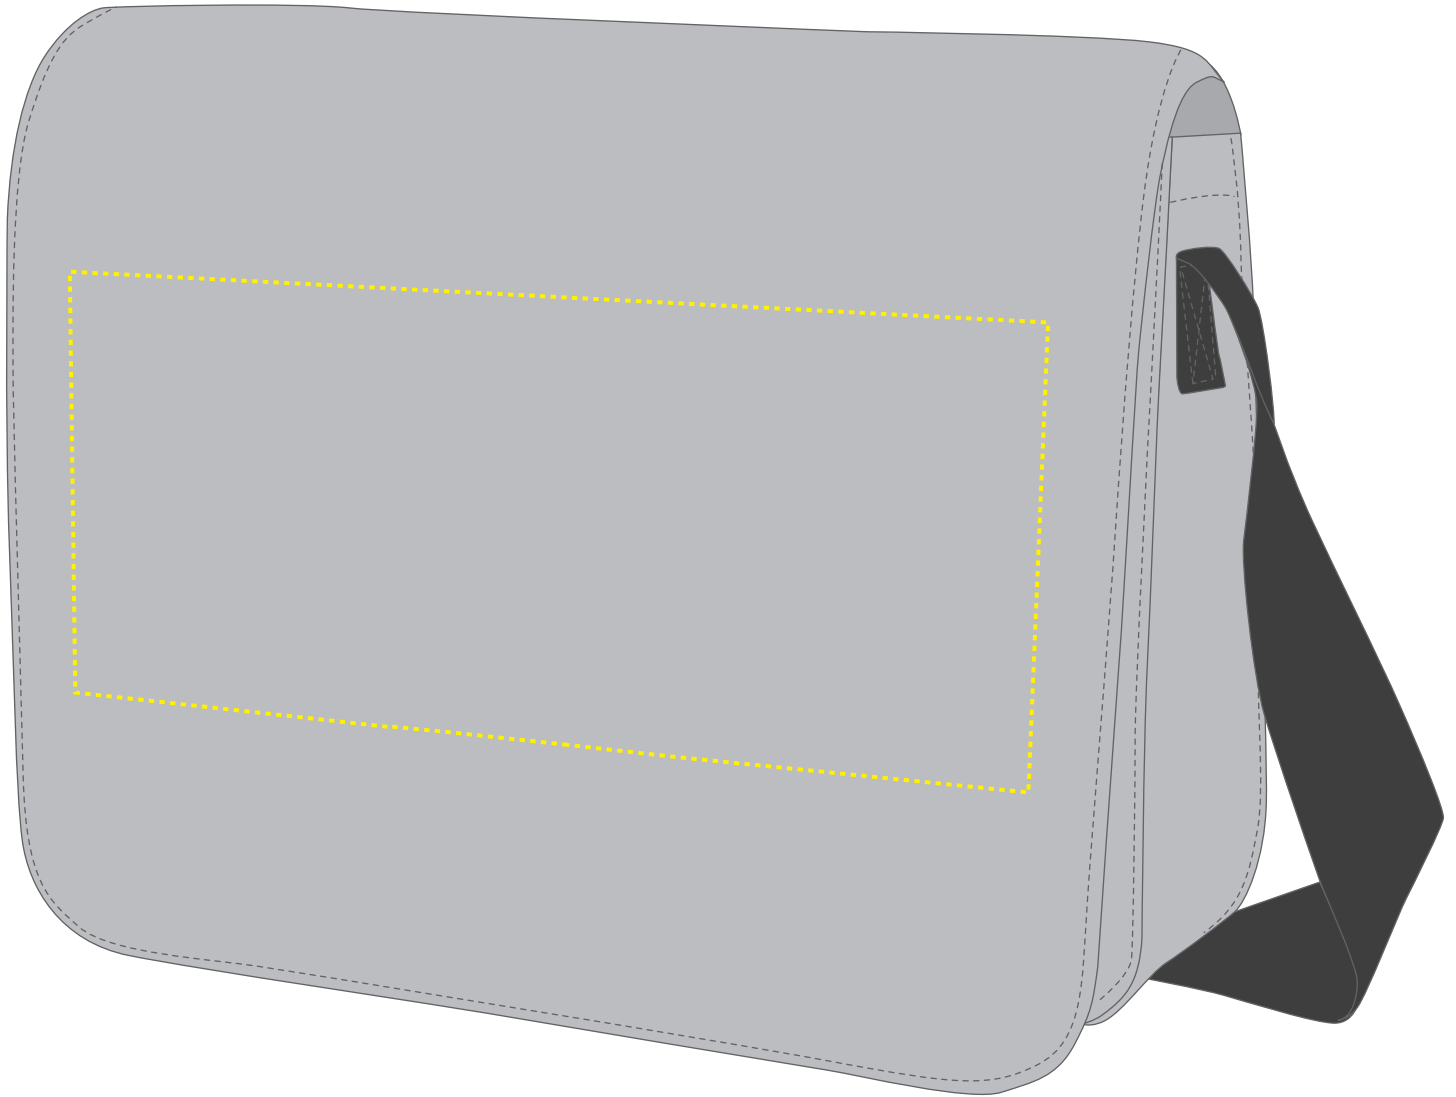

1813066 Schultertasche ModernClassic / shoulder bag ModernClassic

Fläche für Ihr Transferlogo (B 25 cm x H 11 cm)
area for your transferlogo (W 25 cm x H 11 cm)

Taschenmaß (BxHxT) / size of the bag (WxHxD):

31 cm x 24 cm x 11 cm

Achtung!

Die Werbeflächen können variieren. In Ausnahmefällen sind auch größere Flächen möglich. Bitte sprechen Sie uns an!

Attention!

The decoration area may differ in exceptional case larger areas can be realized. Please get in contact with us!